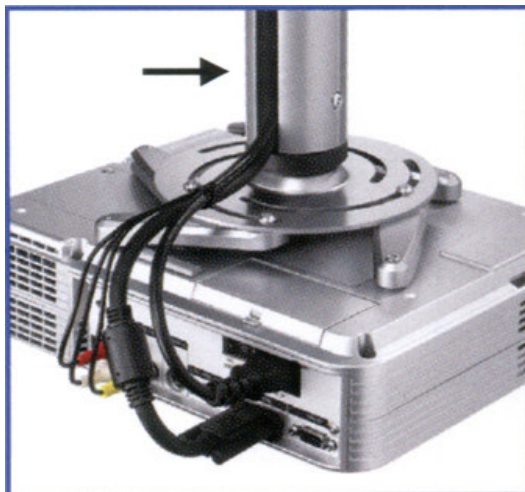

EPC 4010 v kombinaci s prodlužovací tyčí, teleskopické držáky

uvedené ceny jsou koncové bez DPH platné od 1.2.2006

EPC4010 s prodl. tyčí cena kompletu

Varianta 11 cm	2,516.80
Varianta 30 cm	4,255.80
Varianta 80 cm	4,796.80
Varianta 150 cm	5,296.80
Varianta 300 cm	7,496.80

teleskopické držáky

PPC130 30-39cm	4,795.00
PPC150 52,5-80cm	5,490.00
PPC180 82,5-140cm	5,990.00

		cena
EPC4010	držák na projektor	2,516.80
PFA9005	stropní úchyt	890.00
PFA9016	tyč 30cm	849.00
PFA9015	tyč 80cm	1,390.00
PFA9003	tyč 150cm	1,890.00
PFA9004	tyč 300cm	4,090.00