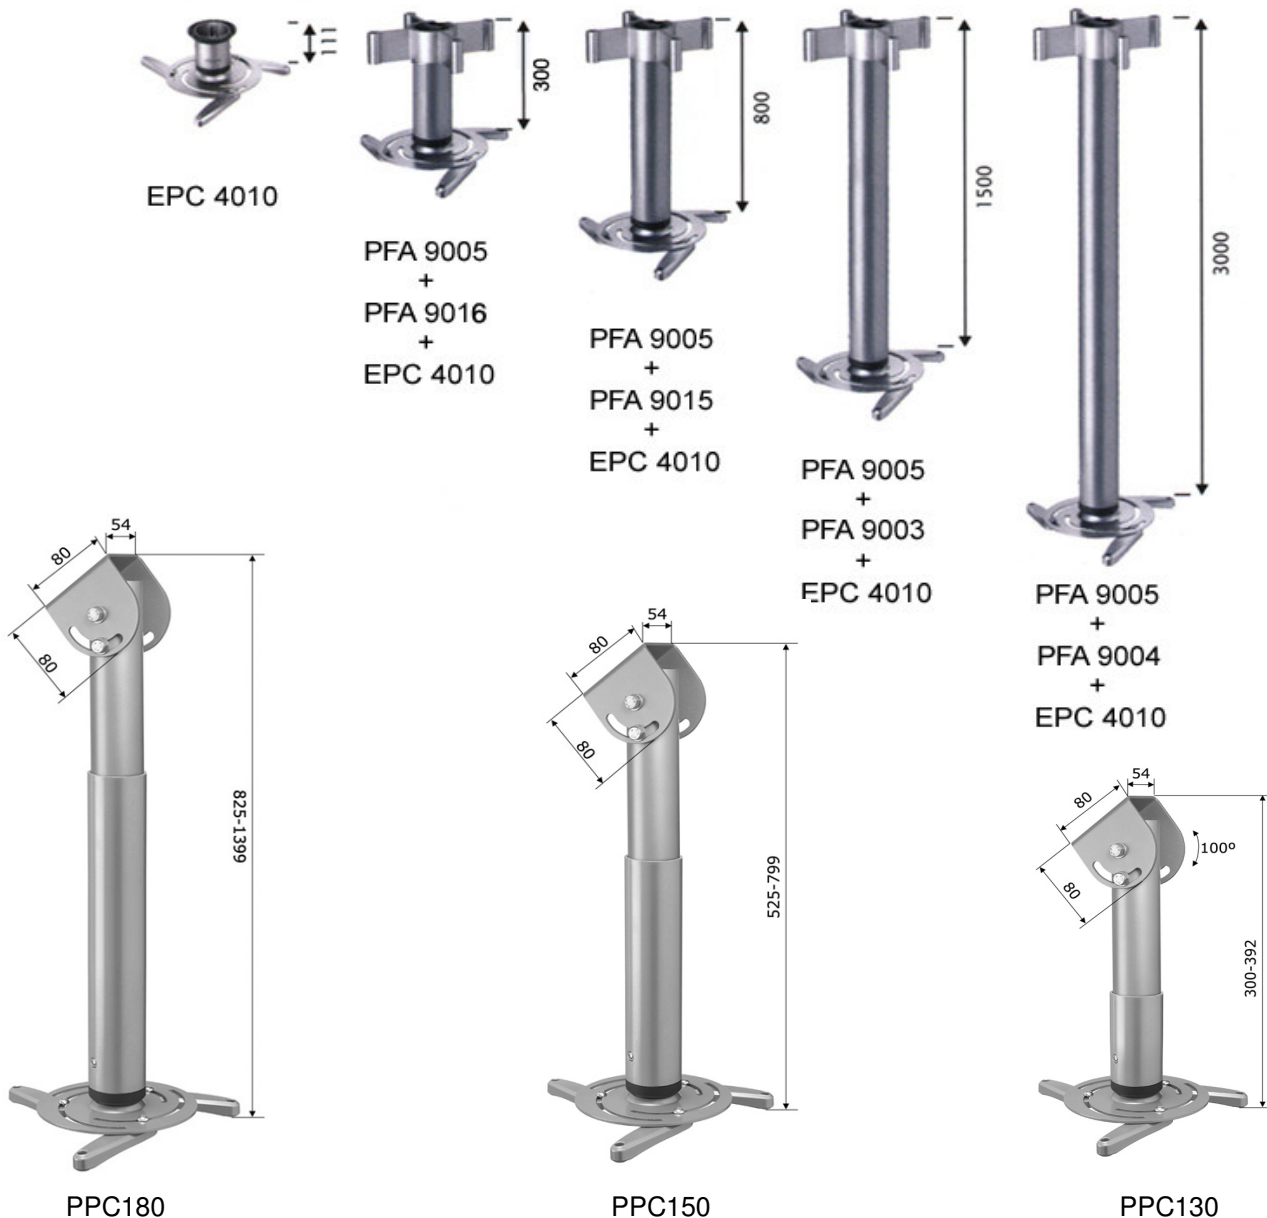

EPC 4010 v kombinaci s prodlužovací tyčí, teleskopické držáky

uvedené ceny jsou koncové bez DPH platné od 1.2.2006

EPC4010 s prodl. tyčí cena kompletu

Varianta 11 cm	2,516.80
Varianta 30 cm	4,255.80
Varianta 80 cm	4,796.80
Varianta 150 cm	5,296.80
Varianta 300 cm	7,496.80

teleskopické držáky

PPC130 30-39cm	4,795.00
PPC150 52,5-80cm	5,490.00
PPC180 82,5-140cm	5,990.00

		cena
EPC4010	držák na projektor	2,516.80
PFA9005	stropní úchyt	890.00
PFA9016	tyč 30cm	849.00
PFA9015	tyč 80cm	1,390.00
PFA9003	tyč 150cm	1,890.00
PFA9004	tyč 300cm	4,090.00

Součástí prodlužovací tyče je i kanálek na vedení kabeláže

V případě potřeby je možné prodlužovací tyče snadno řezat na požadovanou délku

více informací na www.vogels.cz